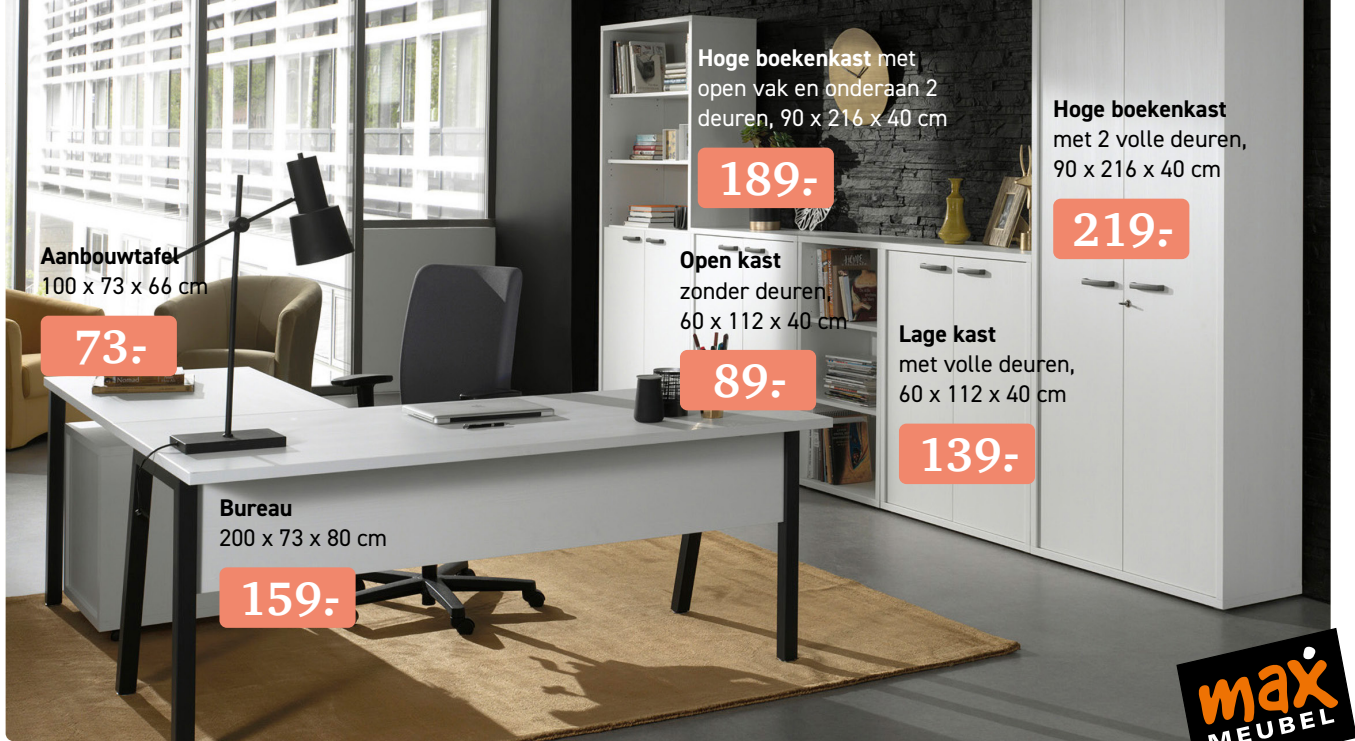

Aanbouwtafel
100 x 73 x 66 cm

73,-

Bureau
200 x 73 x 80 cm

159,-

Hoge boekenkast met open vak en onderaan 2 deuren, 90 x 216 x 40 cm

189,-

Open kast zonder deuren, 60 x 112 x 40 cm

89,-

Lage kast met volle deuren, 60 x 112 x 40 cm

139,-

Hoge boekenkast met 2 volle deuren, 90 x 216 x 40 cm

219,-

Kleerkast 118.5 x 183 x 48 cm 3-deurs ~~319,-~~	-40%	Kleerkast 156 x 183 x 48 cm 4-deurs ~~399,-~~	-40%	Boekenkast 85 x 163 x 35 cm ~~119,-~~	-50%
189,-	239,-	59,-			
Etagere 63.2 x 152 x 33 cm ~~119,-~~	-50%	Etagere 60 x 144 x 32 cm ~~109,-~~	-50%	Console 80 x 76.5 x 28 cm ~~89,-~~	-60%
58,-	65,-	35,-			
Console 100 x 75 x 35 cm ~~359,-~~	-50%	Bureaustoel Camel ~~185,-~~		KOM IETS DRINKEN IN ONZE GEZELLIGE MAX BAR	
179,-	169,-				

Folder geldig van 03/01/2024 tot 31/01/2024. Geldig zolang de voorraad strekt. Alle prijzen in euro. Alle prijzen BTW inbegrepen. Max Meubel is niet verantwoordelijk voor drukfouten. Niet uithangen of op de openbare weg gooien. Alle prijzen zijn meeneemprijzen. Verantwoordelijke uitgever: Max Meubel - Kortemark.

Makeveldstraat 7, 8610 Kortemark | Tel. 051 63 80 00 | facebook.com/maxmeubel | www.maxmeubel.be

🕒 Maandag - zaterdag: 9u30 tot 18u30 | **TIJDENS DE SOLDEN OPEN OP DINSDAG | OOK OPEN OP ZONDAGNAMIDDAG**